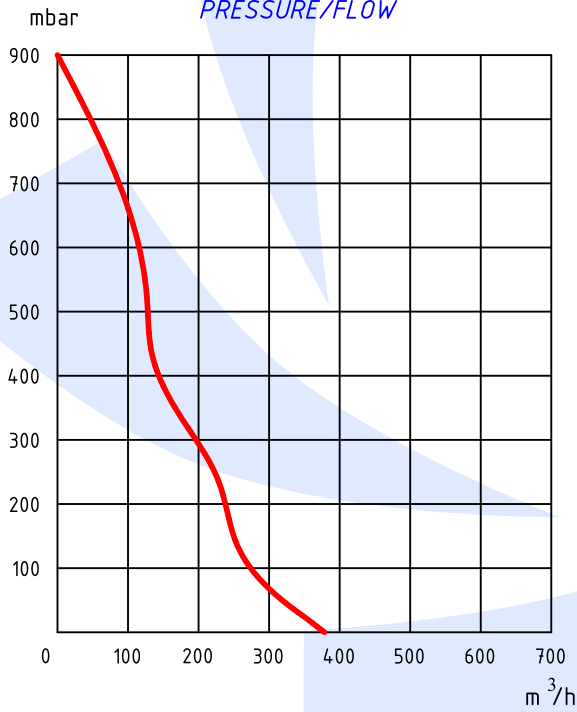

**BASINÇ/DEBİ  
PRESSURE/FLOW**

**VAKUM/DEBİ  
VACUUM/FLOW**

**NOTLAR / NOTES**

Grafikteki Blower 30°C sıcaklıkta test edilerek ±%5 tolerans değerleri alınmıştır.

The data are observed in 30°C with ±%5 tolerance