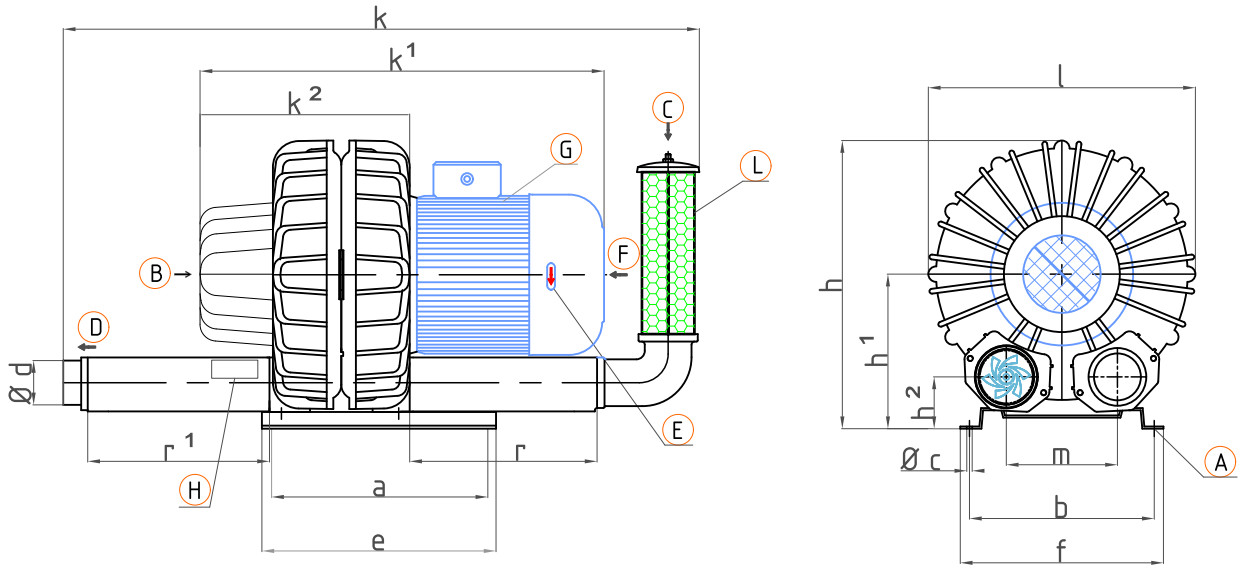

### EJ 9-KBZ 7.5 kW ÇİFT KADEMELİ BLOWER ÖLÇÜLERİ / DOUBLE STAGE BLOWER DIMENSIONS

BİRİM	a	b	øc	ød	e	f	h	h <sup>1</sup>	h <sup>2</sup>	k	3 ~ k <sup>1</sup> / 1 ~	k <sup>2</sup>	l	m	r*	r <sup>*</sup>
[ mm ]	292	282	11	3"	350	306	454	239	75	1115	660	330	431	137	300*	250*