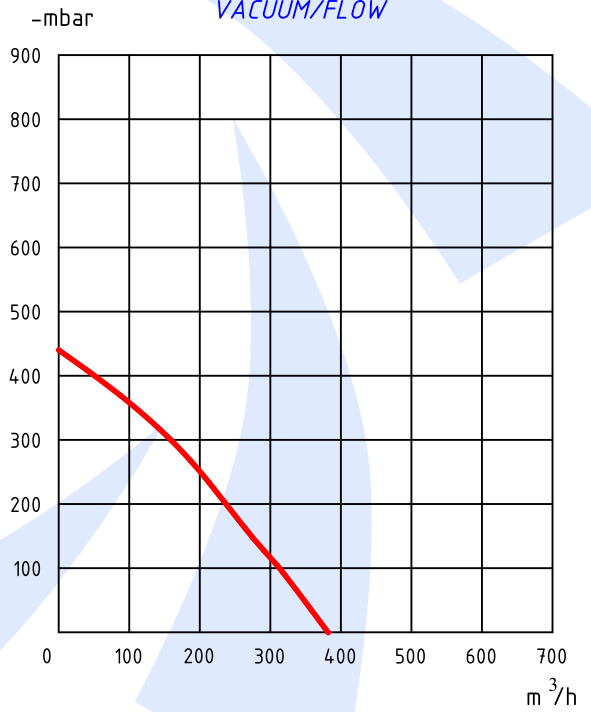

**BASINÇ/DEBİ  
PRESSURE/FLOW**

**VAKUM/DEBİ  
VACUUM/FLOW**

**NOTLAR / NOTES**

Grafikteki Blower 30°C sıcaklıkta test edilerek ±%5 tolerans değerleri alınmıştır.

The data are observed in 30°C with ±%5 tolerance